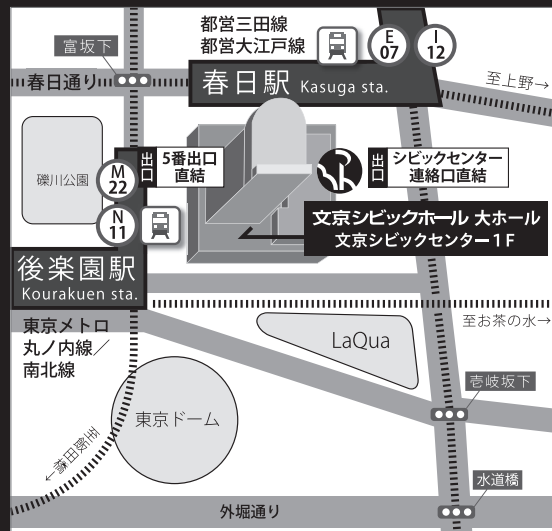

### プレビューのご案内

本公演は3歳未満のお子様の入場をご遠慮いただいておりますが、プレビューは0歳からご入場いただけます。ご家族でお楽しみください。お子様用のポイントカードがございます。

日 時: 5日(土) 12時 開演 (11時30分開場)

料 金: 3,200円 ※0歳から未就学児は半額(1,600円)

- ★ 例年よりも席数に制限がありますので、ご予約はお早めをお願いします。
- ★ プレビュー席は井上バレエ団のみでの扱いとなります。
- ★ リハーサルを見ていただくので、途中で止まる場合もあります。
- ★ お子様が大泣きしたり飽きてしまった時には係員の指示に従い、ロビーに出していただくか、親子ルームをお使いいただくようになります。

### 文京シビックホール

〒112-0003 東京都文京区春日 1-16-21 文京シビックセンター1F  
東京メトロ丸ノ内線・南北線「後楽園駅」【直結】  
都営三田線・大江戸線「春日駅」【直結】  
JR中央・総武線「水道橋」駅【徒歩10分】